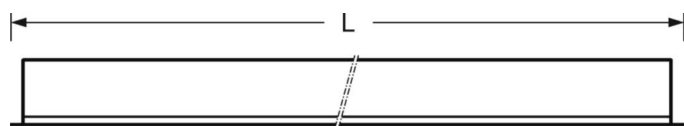

Оптика

Оснастка	LED, цветопередача/оттенок света CRI ≥ 80 / 4000K
Допуск для координаты цветности (MacAdam)	3SDCM
Фотобиологическая безопасность (светильник)	RG0
Номинальный световой поток	7737lm
Срок службы LED	50000h L80/B10 (Tq 25°C)
светоотдача светильников	134lm/W
UGR поп./вдоль	18.4 / 18.7

DEEP-LINK

<https://www.regiolum.de/ru/article/50806116670>

Ссылка	LED 7300lm 840
ηLB	100 %
Φ ↓/↑	100 % / 0 %
UGR поп./вдоль дисплей	18.4 / 18.7
	65° < 3000cd/m ²

Механика

цвет корпуса	белый стандартный для электротехники RAL 9016
размеры (LxWxH/DxH)	1247mm x 622mm x 102mm
Глубина	100mm
Потолочная система	подвесные потолки с видимыми несущими траверсами [s-TS] (625x1250мм), Скрыто-симметричная траверсная конструкция [VS] (625x1250 мм), потолки с вырезами (AD)
вырез в потолке (ДхШ/диам.)	585mm x 1191mm
глубина встройки	120mm [AD]; 250mm [s-TS]; 150mm [VS]
вес (нетто)	10.4kg
Вид монтажа	Вкладная установка, настенная установка отдельных светильников

размеры

L	1247 mm	Длина
B	622 mm	Ширина
H	102 mm	Высота
T	100 mm	Глубина
DA(L)	585 mm	Сечение, длина
DA(B)	1191 mm	Сечение, ширина
E(AD)	120 mm	Минимальное расстояние от потолка (потолки с вырезом)
E(TS)	250 mm	Минимальное расстояние от потолка - рекомендуемое (видимый Т-про
E(VS)	150 mm	Минимальное расстояние от потолка (скрытая симметричная конструк
MLTS1	1250 mm	Модульный размер, длина (видимый Т-профиль)
MLTS_1/2	1250	Модульный размер, длина (видимый Т-профиль) 1/2
MLVS	1250 mm	Модульный размер, длина (скрытая симметричная конструкция)
MBTS1	625 mm	Модульный размер, ширина (видимый Т-профиль)
MBTS_1/2	625	Модульный размер, ширина (видимый Т-профиль) 1/2
MBVS	625 mm	Модульный размер, ширина (скрытая симметричная конструкция)