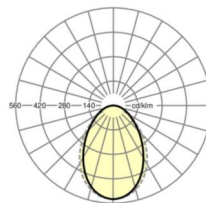

параметры

номер заказа	50806116670
код EAN	4020863355716
номер таможенного тарифа	94051190
Знак прохождения контроля	IP 20, класс защиты I, для рабочих мест за дисплеем 65°<3000, F, Кровля класса F, Indoor, CE
Степень ударопрочности IK	IK02
Температура окружения	ta 25°C
Особые свойства	Готовность к IoT «Ready for IoT»
Гарантийный срок	5 лет
Государственные программы поддержки	BEG - государственные субсидии для энергосберегающих зданий (действительна только для Германии)

электротехника

Балласт	Электронный драйвер DALI2 (1 штука)
Мощность системы	58W
сетевое напряжение	230V/50Hz
автоматический предохранитель (пусковой ток)	9 штук/B10, 15 штук/B16, 15 штук/C10, 25 штук/C16
класс энергосбережения/Источник света	C

Оптика

Оснастка	LED, цветопередача/оттенок света CRI ≥ 80 / 4000K
Допуск для координаты цветности (MacAdam)	3SDCM
Фотобиологическая безопасность (светильник)	RG0
Номинальный световой поток	7737lm
Срок службы LED	50000h L80/B10 (Tq 25°C)
светоотдача светильников	134lm/W
UGR поп./вдоль	18.4 / 18.7

DEEP-LINK

<https://www.regiolum.de/ru/article/50806116670>